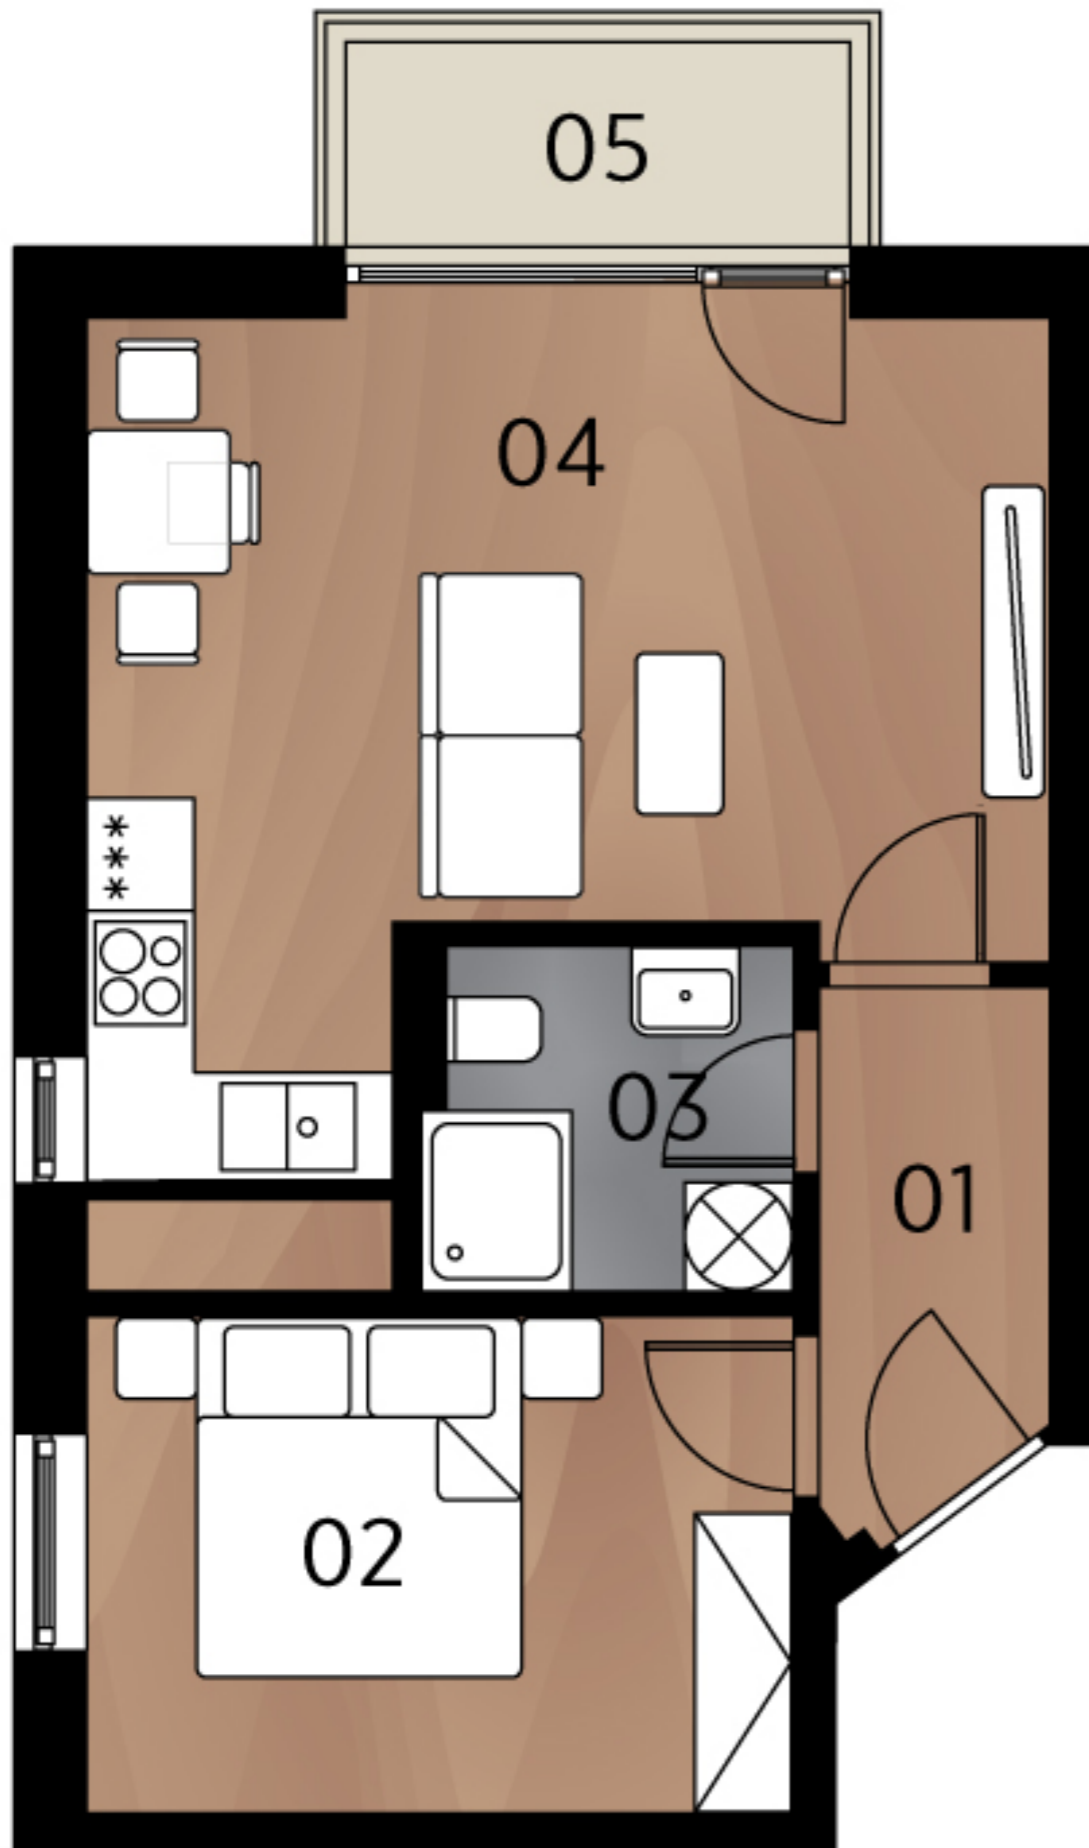

BYTY AMERICKÁ
TO JE TO MÍSTO!

BYT Č. 1B

1.NP
2+kk

Půdorys bytu

Umístění na podlaží

Legenda místností

č.	Místnost	m ²
01	Vstupní hala	3,4
02	Pokoj	10,7
03	Koupelna	3,9
04	Obývací pokoj + kk	20,2
Celkem		38,2
05	Balkon	3,2

Energetická náročnost A - Mimořádně úsporná

Upozornění: Toto grafické zobrazení půdorysů bytu je zpracováno pouze pro marketingové účely. Výměry jednotlivých místností jsou pouze orientační. Znázorněné interiérové vybavení (nábytek, kuchyňská linka, atd.) je pouze ilustrativní a není součástí dodávky a ceny bytu. Rozsah dodávky je specifikován ve standardu.