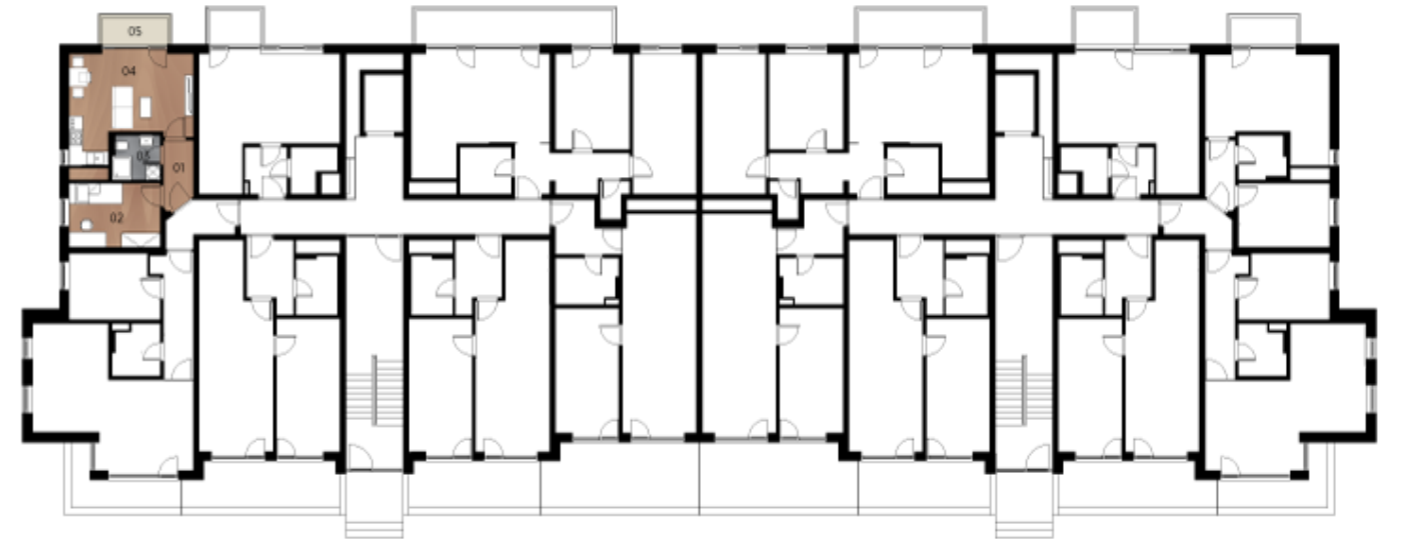

BYTY AMERICKÁ
TO JE TO MÍSTO!

BYT Č. 1B

1.NP
2+kk

Půdorys bytu

Umístění na podlaží

Legenda místností

č.	Místnost	m ²
01	Vstupní hala	3,4
02	Pokoj	10,7
03	Koupelna	3,9
04	Obývací pokoj + kk	20,2
Celkem		38,2
05	Balkon	3,2

Energetická náročnost A - Mimořádně úsporná

Upozornění: Toto grafické zobrazení půdorysů bytu je zpracováno pouze pro marketingové účely. Výměry jednotlivých místností jsou pouze orientační. Znázorněné interiérové vybavení (nábytek, kuchyňská linka, atd.) je pouze ilustrativní a není součástí dodávky a ceny bytu. Rozsah dodávky je specifikován ve standardu.