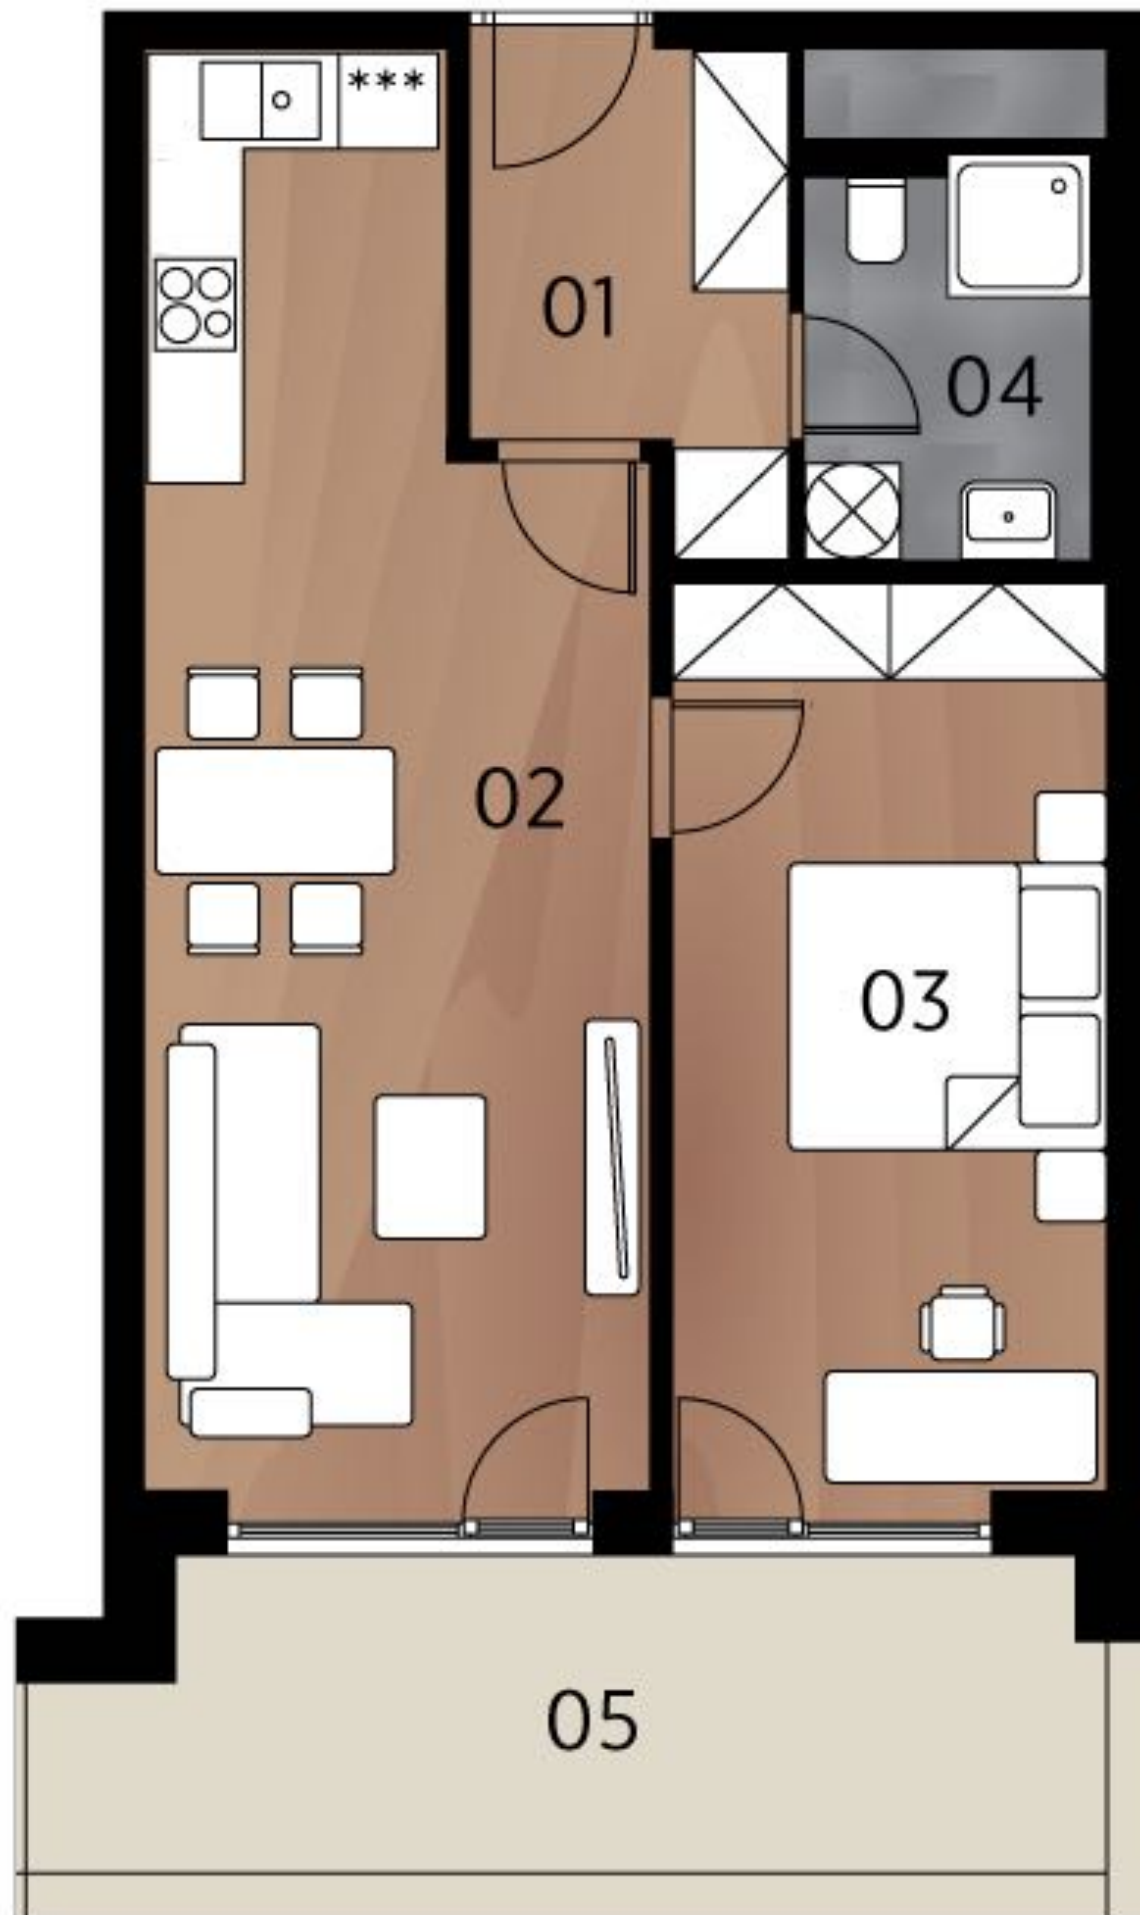

BYTY AMERICKÁ
TO JE TO MÍSTO!

BYT Č. 2

1.NP
2+kk

Půdorys bytu

Umístění na podlaží

Legenda místností

č.	Místnost	m ²
01	Vstupní hala	5,4
02	Obývací pokoj + kk	25,5
03	Ložnice	15,5
04	Koupelna	4,5
Celkem		50,9
05	Terasa	12,7

Půdorys sklepů

Energetická náročnost A - Mimořádně úsporná

Upozornění: Toto grafické zobrazení půdorysů bytu je zpracováno pouze pro marketingové účely. Výměry jednotlivých místností jsou pouze orientační. Znázorněné interiérové vybavení (nábytek, kuchyňská linka, atd.) je pouze ilustrativní a není součástí dodávky a ceny bytu. Rozsah dodávky je specifikován ve standardu.