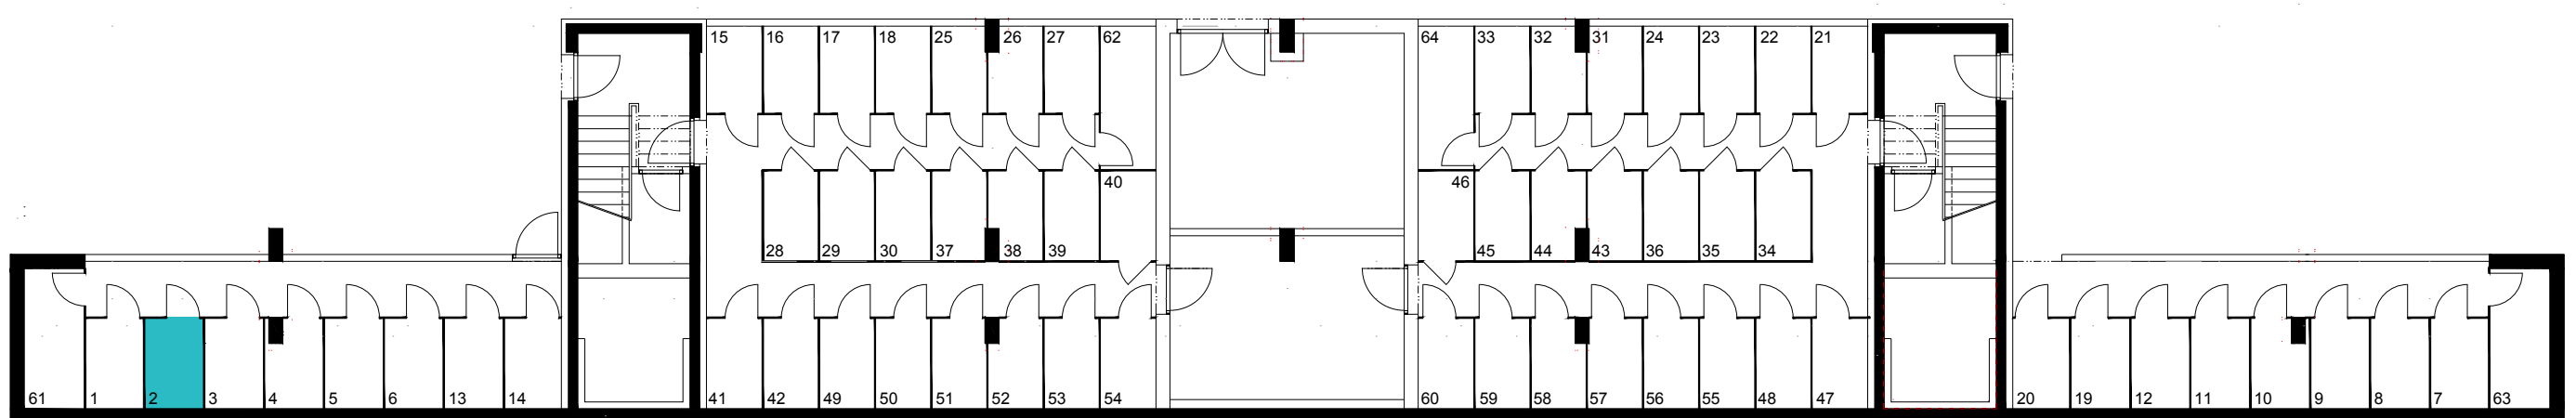

Půdorys sklepů

Energetická náročnost A - Mimořádně úsporná

Upozornění: Toto grafické zobrazení půdorysů bytu je zpracováno pouze pro marketingové účely. Výměry jednotlivých místností jsou pouze orientační. Znázorněné interiérové vybavení (nábytek, kuchyňská linka, atd.) je pouze ilustrativní a není součástí dodávky a ceny bytu. Rozsah dodávky je specifikován ve standardu.

Ondřej Hroneš
Prodejce

+420 739 075 041
ondrej.hrones@bidli.cz

Kvetoslava Hronešová
Prodejce

+420 608 38 48 28
kvetoslava.hronesova@bidli.cz