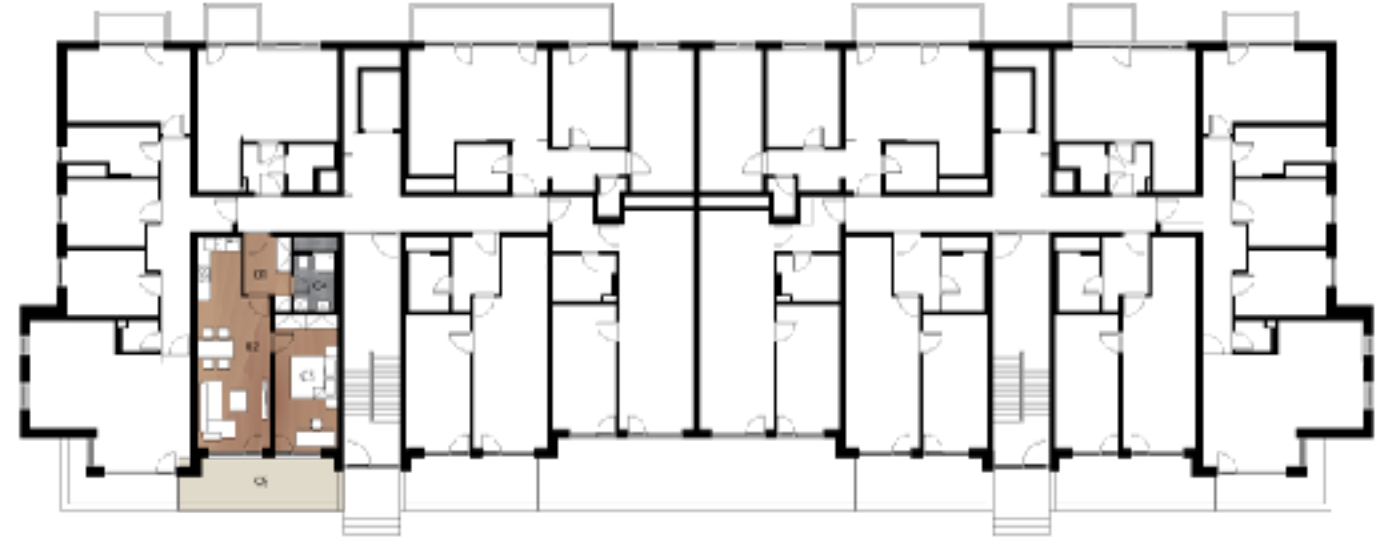

BYTY AMERICKÁ
TO JE TO MÍSTO!

BYT Č. 2

1.NP
2+kk

Půdorys bytu

Umístění na podlaží

Legenda místností

č.	Místnost	m ²
01	Vstupní hala	5,4
02	Obývací pokoj + kk	25,5
03	Ložnice	15,5
04	Koupelna	4,5
Celkem		50,9
05	Terasa	12,7

Půdorys sklepů

Energetická náročnost A - Mimořádně úsporná

Upozornění: Toto grafické zobrazení půdorysů bytu je zpracováno pouze pro marketingové účely. Výměry jednotlivých místností jsou pouze orientační. Znázorněné interiérové vybavení (nábytek, kuchyňská linka, atd.) je pouze ilustrativní a není součástí dodávky a ceny bytu. Rozsah dodávky je specifikován ve standardu.