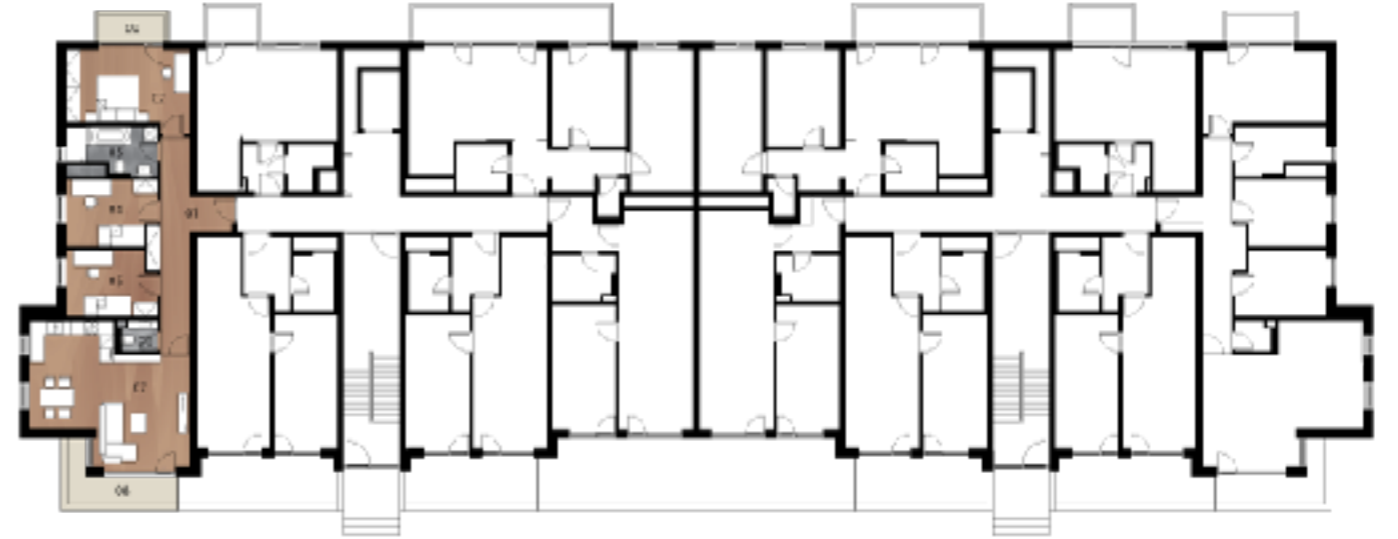

BYTY AMERICKÁ
TO JE TO MÍSTO!

BYT Č. 1

1.NP
4+kk

Půdorys bytu

Umístění na podlaží

Legenda místností

č.	Místnost	m ²
01	Vstupní hala	14,6
02	Ložnice	17,2
03	Koupelna	7,0
04	Pokoj	10,6
05	Pokoj	10,6
06	WC	2,0
07	Obývací pokoj + kk	33,9
Celkem		95,9
08	Terasa	6,9
09	Balkon	3,2

Půdorys sklepů

Energetická náročnost A - Mimořádně úsporná

Upozornění: Toto grafické zobrazení půdorysů bytu je zpracováno pouze pro marketingové účely. Výměry jednotlivých místností jsou pouze orientační. Znárodné interiérové vybavení (nábytek, kuchyňská linka, atd.) je pouze ilustrativní a není součástí dodávky a ceny bytu. Rozsah dodávky je specifikován ve standardu.