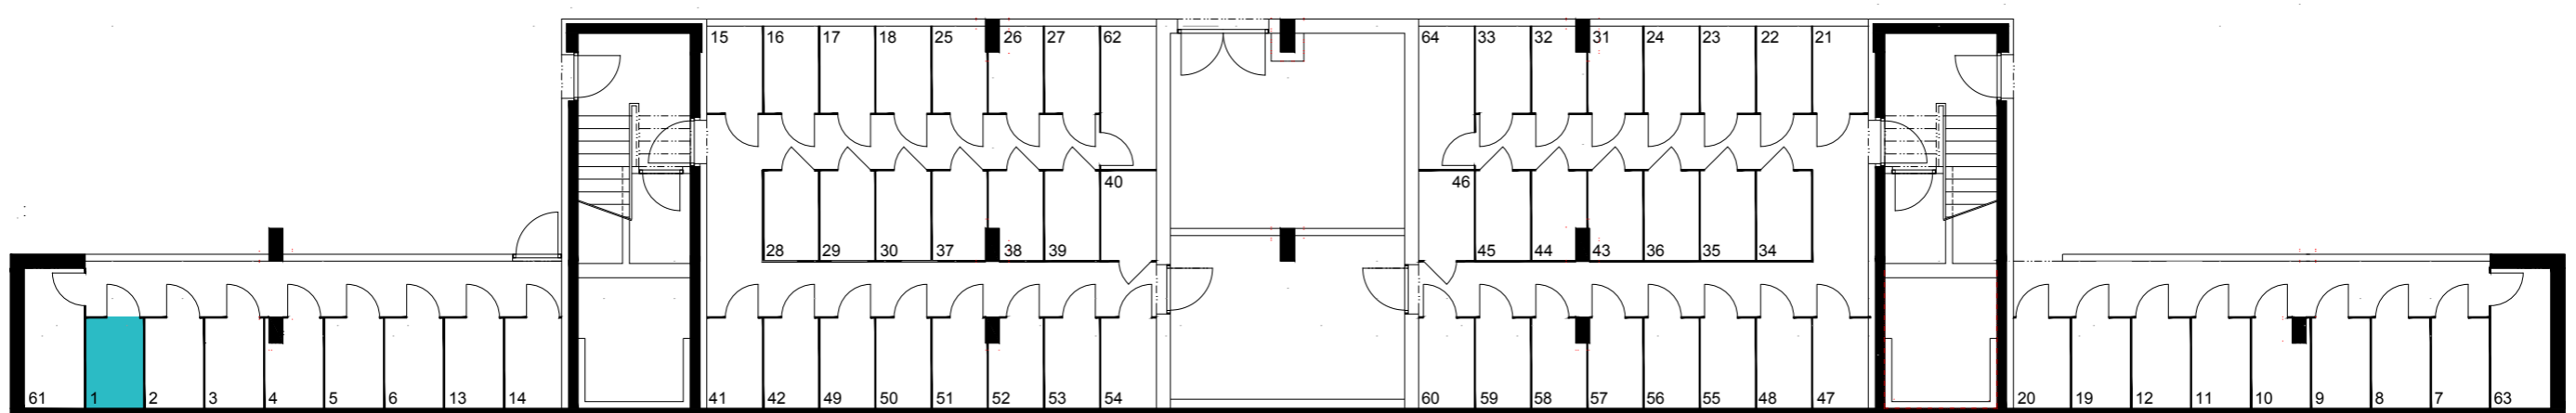

Půdorys sklepů

Energetická náročnost A - Mimořádně úsporná

Upozornění: Toto grafické zobrazení půdorysů bytu je zpracováno pouze pro marketingové účely. Výměry jednotlivých místností jsou pouze orientační. Znárodné interiérové vybavení (nábytek, kuchyňská linka, atd.) je pouze ilustrativní a není součástí dodávky a ceny bytu. Rozsah dodávky je specifikován ve standardu.

Ondřej Hroneš
Prodejce

+420 739 075 041
ondrej.hrones@bidli.cz

Kvetoslava Hronešová
Prodejce

+420 608 38 48 28
kvetoslava.hronesova@bidli.cz