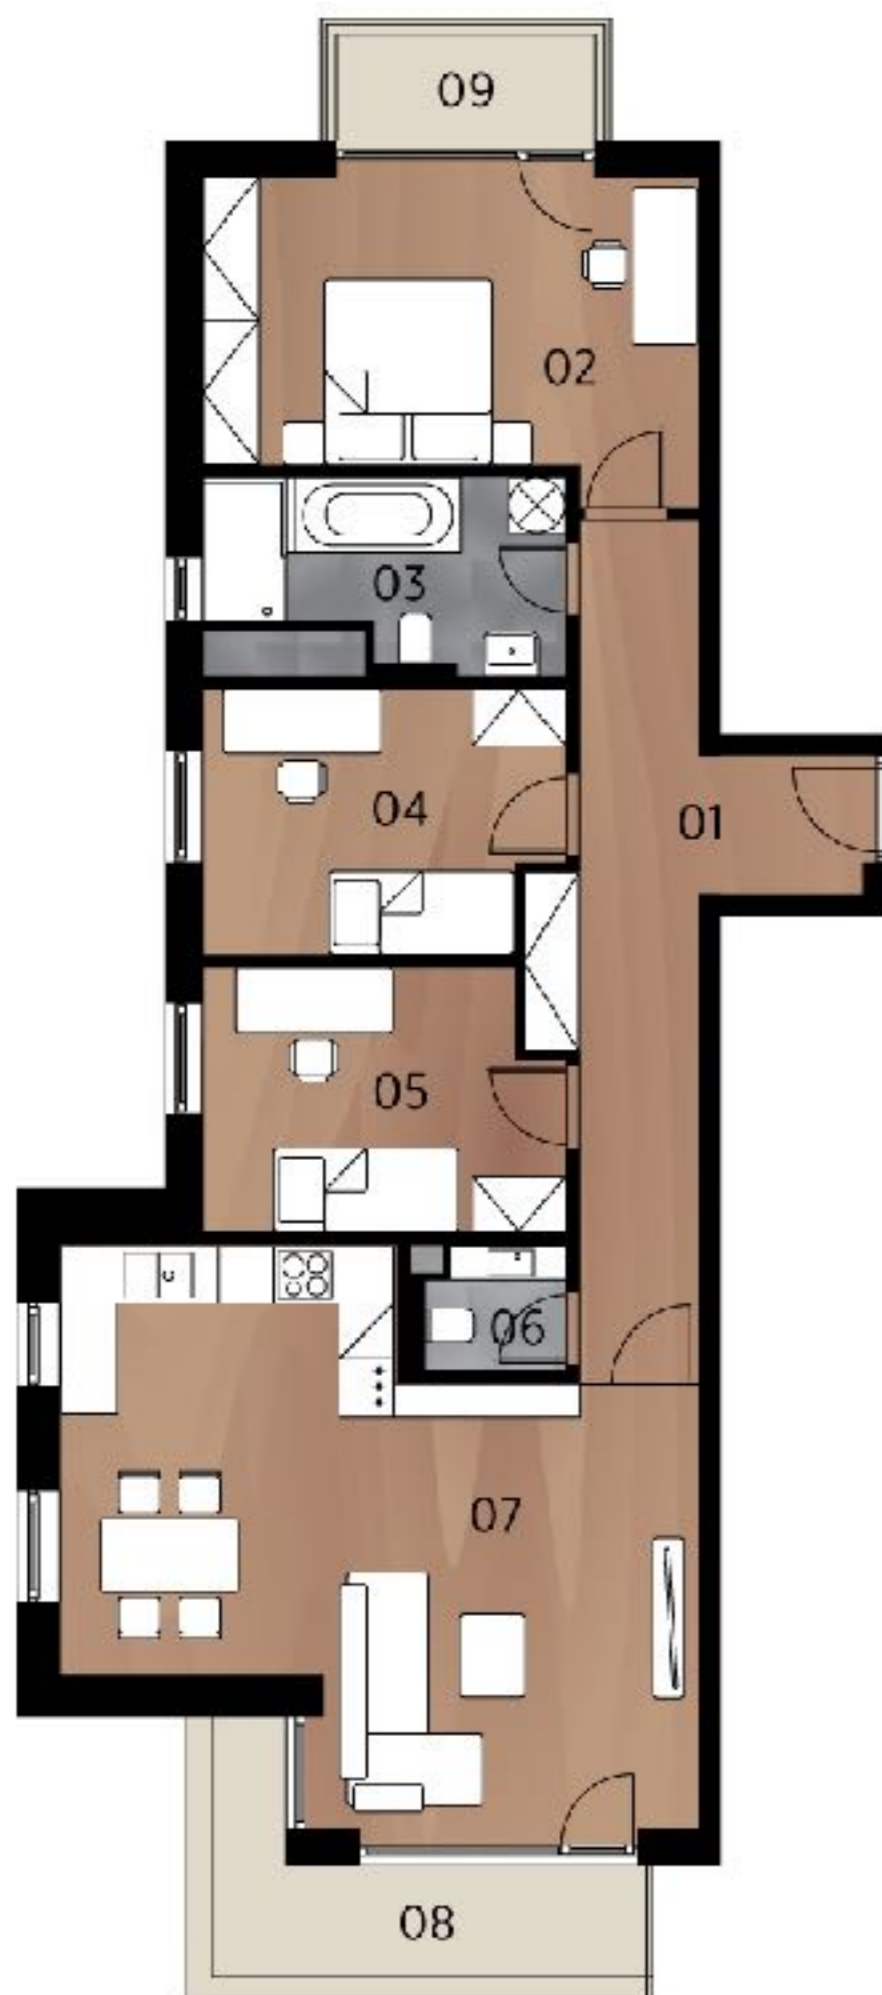

BYTY AMERICKÁ
TO JE TO MÍSTO!

BYT Č. 1

1.NP
4+kk

Půdorys bytu

Umístění na podlaží

Legenda místností

č.	Místnost	m ²
01	Vstupní hala	14,6
02	Ložnice	17,2
03	Koupelna	7,0
04	Pokoj	10,6
05	Pokoj	10,6
06	WC	2,0
07	Obývací pokoj + kk	33,9
Celkem		95,9
08	Terasa	6,9
09	Balkon	3,2

Půdorys sklepů

Energetická náročnost A - Mimořádně úsporná

Upozornění: Toto grafické zobrazení půdorysů bytu je zpracováno pouze pro marketingové účely. Výměry jednotlivých místností jsou pouze orientační. Znárodné interiérové vybavení (nábytek, kuchyňská linka, atd.) je pouze ilustrativní a není součástí dodávky a ceny bytu. Rozsah dodávky je specifikován ve standardu.