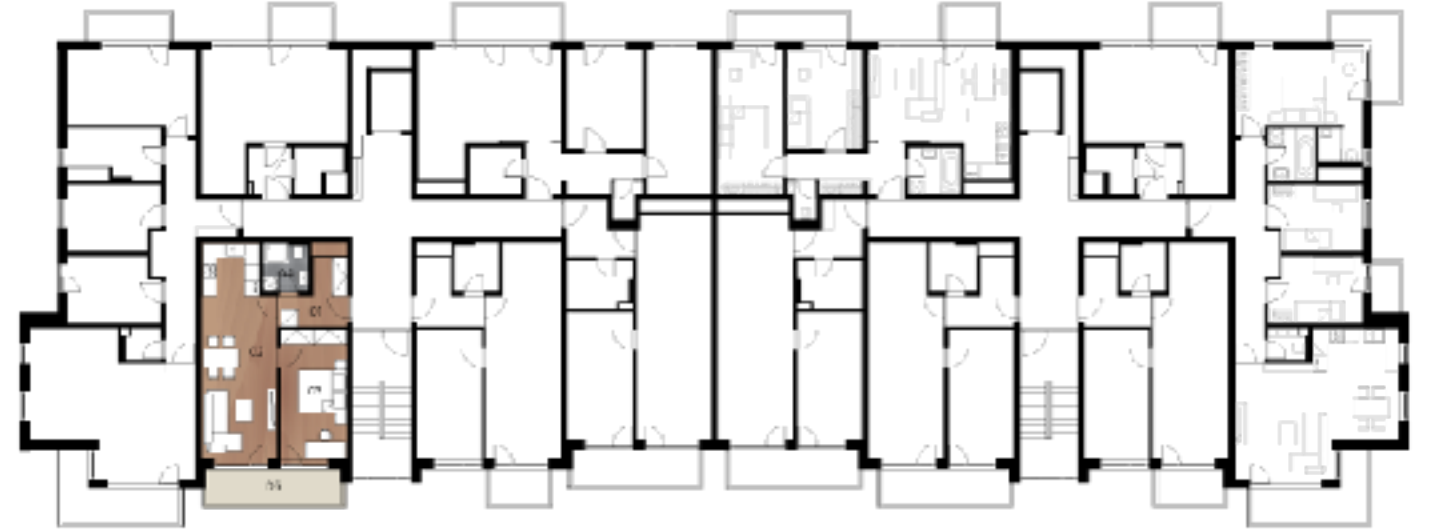

BYTY AMERICKÁ
TO JE TO MÍSTO!

BYT Č. 38

4.NP
2+kk

Půdorys bytu

Umístění na podlaží

Legenda místností

č.	Místnost	m ²
01	Vstupní hala	5,9
02	Obývací pokoj + kk	27,2
03	Ložnice	14,7
04	Koupelna	3,7
Celkem		51,5
05	Balkon	8,1

Půdorys sklepů

Energetická náročnost A - Mimořádně úsporná

Upozornění: Toto grafické zobrazení půdorysů bytu je zpracováno pouze pro marketingové účely. Výměry jednotlivých místností jsou pouze orientační. Znázorněné interiérové vybavení (nábytek, kuchyňská linka, atd.) je pouze ilustrativní a není součástí dodávky a ceny bytu. Rozsah dodávky je specifikován ve standardu.