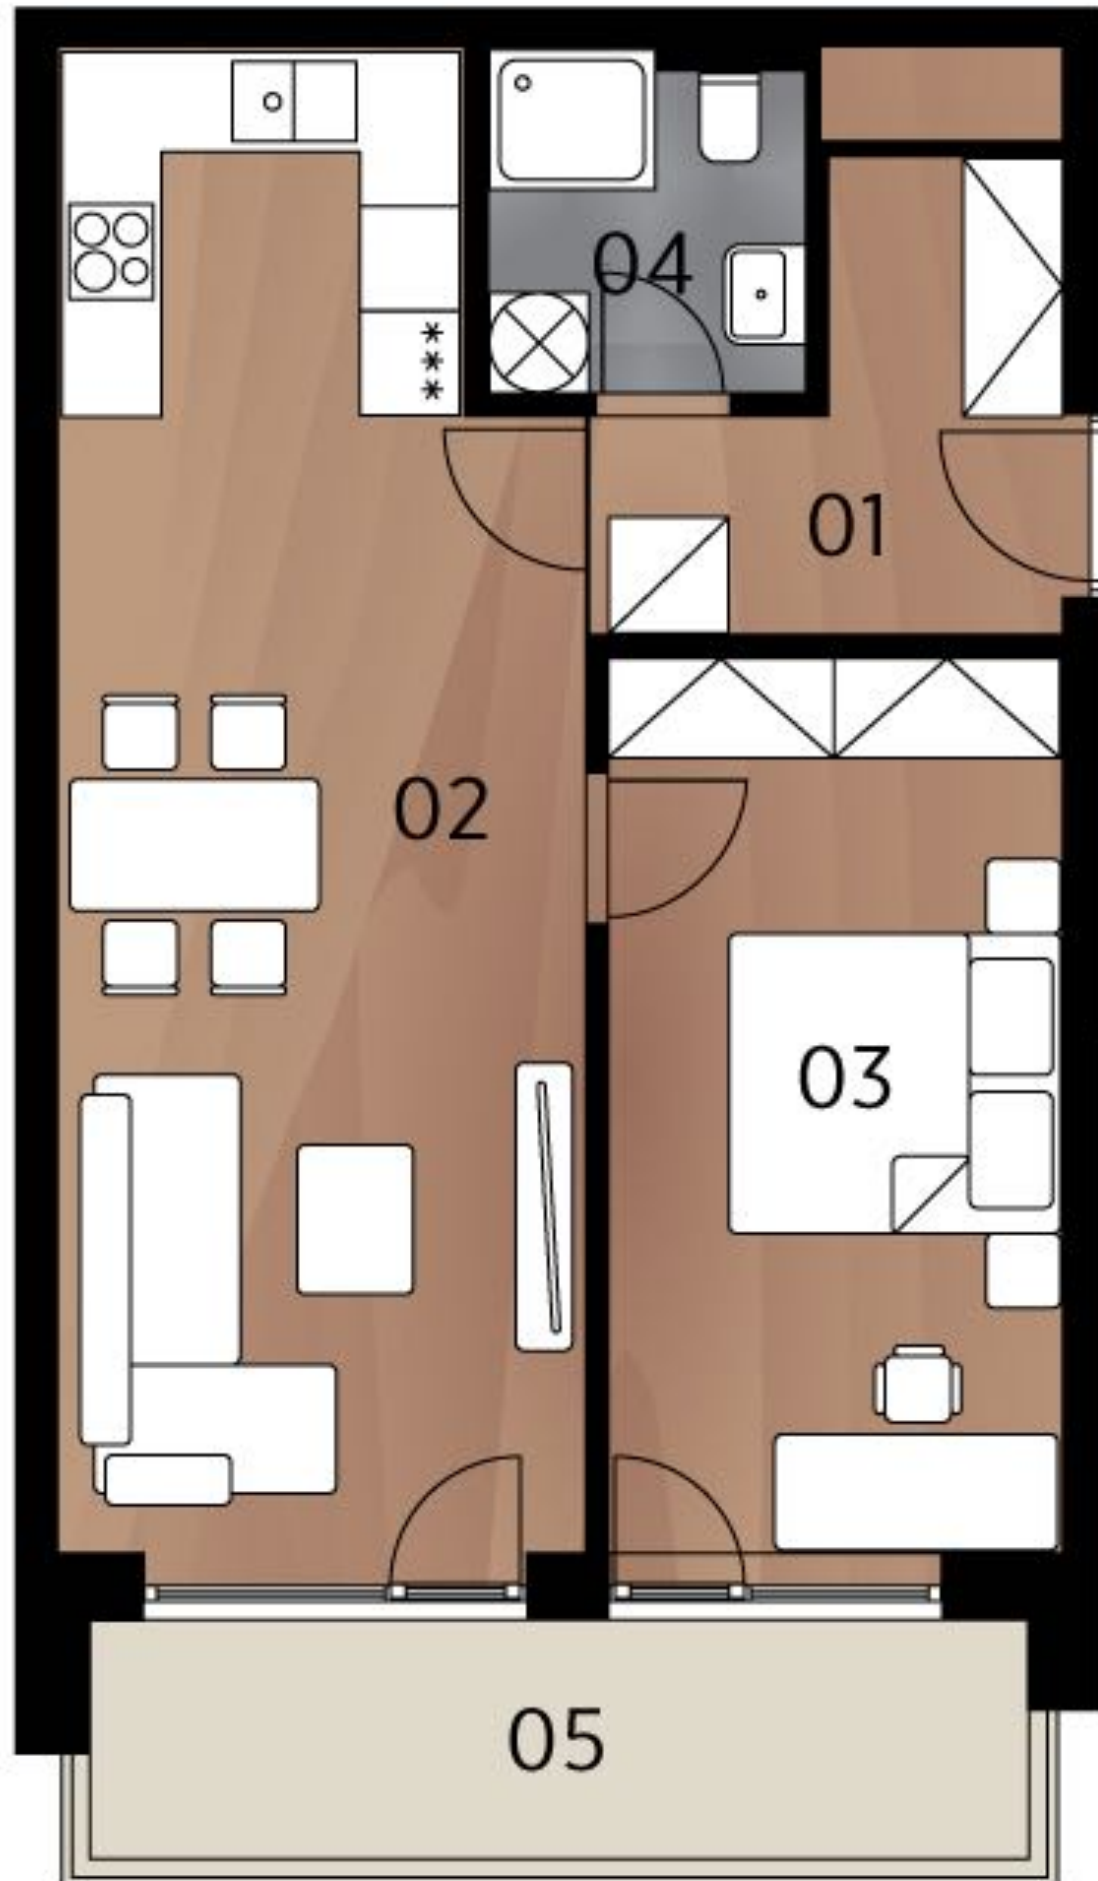

BYTY AMERICKÁ
TO JE TO MÍSTO!

BYT Č. 38

4.NP
2+kk

Půdorys bytu

Umístění na podlaží

Legenda místností

č.	Místnost	m ²
01	Vstupní hala	5,9
02	Obývací pokoj + kk	27,2
03	Ložnice	14,7
04	Koupelna	3,7
Celkem		51,5
05	Balkon	8,1

Půdorys sklepů

Energetická náročnost A - Mimořádně úsporná

Upozornění: Toto grafické zobrazení půdorysů bytu je zpracováno pouze pro marketingové účely. Výměry jednotlivých místností jsou pouze orientační. Znázorněné interiérové vybavení (nábytek, kuchyňská linka, atd.) je pouze ilustrativní a není součástí dodávky a ceny bytu. Rozsah dodávky je specifikován ve standardu.