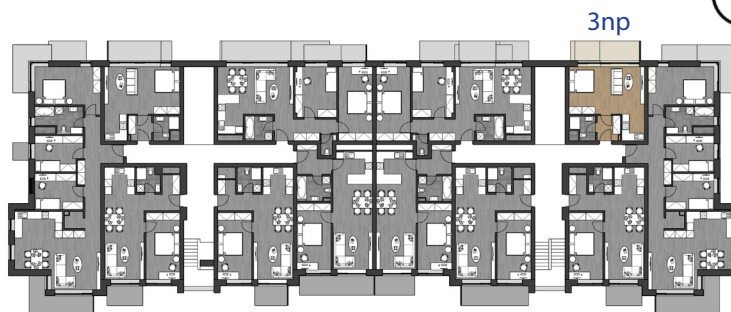

**BYTY**  
**AMERICKÁ**  
K L A D N O

byt 36

#### legenda místností

01	vstup	3,6m <sup>2</sup>
02	obývací pokoj + kk	26,3m <sup>2</sup>
03	koupelna	4,3m <sup>2</sup>
celkem		34,2m <sup>2</sup>
04	balkon	4,7m <sup>2</sup>

Irena Hřibová  
+420 724 120 885  
irena.hribová@bidli.cz