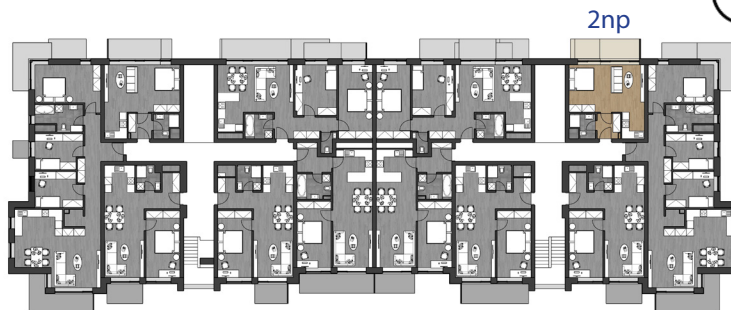

**BYTY**  
**AMERICKÁ**  
KLADNO

byt 24

#### legenda místností

01	vstup	3,6m <sup>2</sup>
02	obývací pokoj + kk	26,3m <sup>2</sup>
03	koupelna	4,3m <sup>2</sup>

celkem 34,2m<sup>2</sup>

04 balkon 3,3m<sup>2</sup>

Irena Hřibová  
+420 724 120 885  
irena.hribová@bidli.cz