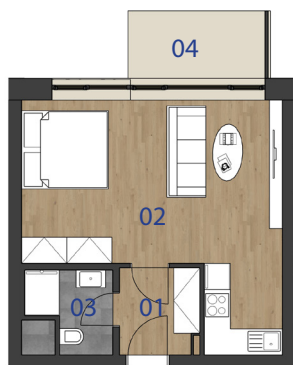

#### legenda místností

01	vstup	3,6m <sup>2</sup>
02	obývací pokoj + kk	26,3m <sup>2</sup>
03	koupelna	4,3m <sup>2</sup>

celkem 34,2m<sup>2</sup>

04 balkon 3,3m<sup>2</sup>

Irena Hřibová  
+420 724 120 885  
irena.hribová@bidli.cz